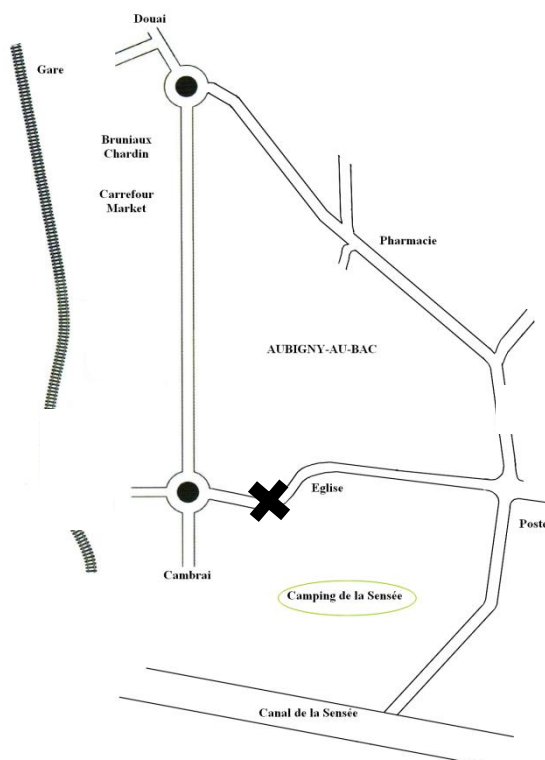

MOBIL HOME 2 chambres OHARA 804

Camping de la Sensée***
1 bis rue Jean-Baptiste Alphonse
59265 Aubigny-au-Bac
03.27.89.25.22

contact@camping-sensee.com - www.camping-sensee.com

SARL Delabre au capital de 7 622.45 €
Siège social: 26 rue Jean Baptiste Hosselet 59 247 Féchain
Siret 39146547300034 - APE 5530Z - n° TVA FR 68391465473
RCS Cambrai : B391 465 473

Propriétaire : SARL DELABRE, 26 rue Jean Baptiste Hosselet 59247 Féchain

Personnes chargées de la remise des clés : Fabienne, Sabrina ou Sarah Tel : 03.27.89.25.22

Infos : EN RAISON DU COVID-19 et si les mesures sanitaires l'exigent encore en 2021, le linge de lit (couettes, couvertures et oreillers) ne pourra exceptionnellement pas être mis à disposition cette saison. Merci de prévoir votre nécessaire de couchage.

Situation géographique: à mi-distance entre Cambrai et Douai (12 km) ; camping au centre du village, entrée près de l'église ; à 800 m de la gare SNCF ; à 800 m de la base de loisirs « Loisparc ». (cf plan ci-dessous)
Camping traversé par une rivière : La Sensée ; camping en bordure d'un canal.

Informations pratiques: Dans le centre du village, transports locaux au bout de la rue, à 200 m. Nombreux commerces dans le village : boulangeries, pharmacie, médecin, vétérinaire, supermarché Carrefour Market (à 500m), poste...

Aire de jeux pour les enfants disponible au camping avec terrain de foot, volley, table de ping-pong, bouledromes, toboggan, jeu à grimper. Terrain de tennis et de badminton à 100 m du camping (possibilité de location de raquettes à l'accueil du camping). Salle de jeux avec billard, baby foot, flipper, jeu de palet, jeux vidéos, machine à peluches...

Nouveauté : - Nouveau bureau d'accueil avec Sarah qui intègre l'équipe.