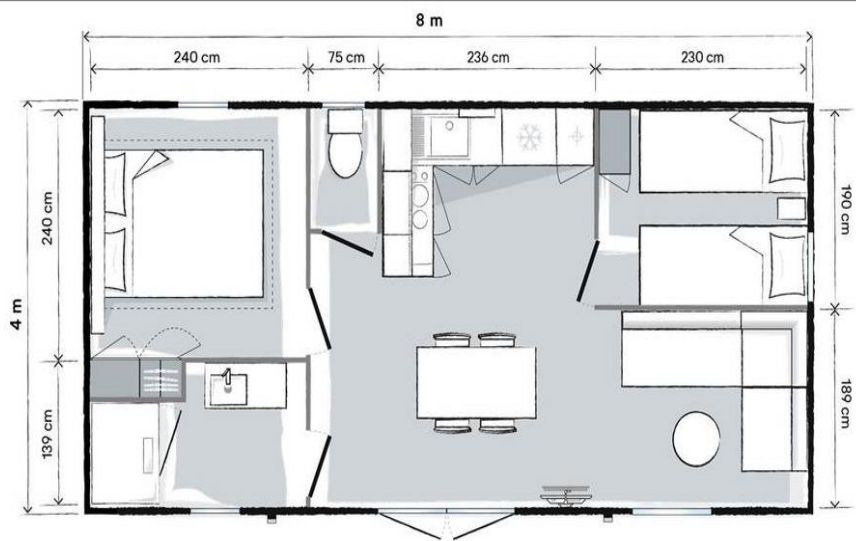

#### Descriptif général du mobil :

Capacité maximale : 4 personnes  
 Superficie parcelle : 200 m<sup>2</sup>  
 Superficie mobil : 8,00 x 4,00 m (29m<sup>2</sup>) (hors-tout, gouttières comprises)  
 Ancienneté mobil : 0 à 7 ans

**Séjour** avec une banquette, une table basse, 4 chaises, TV, un convecteur 1000W.

**Sanitaires** : salle de bain avec cabine de douche 100x80 + porte en verre, une vasque sur meuble, un miroir, un sèche cheveux. WC séparé.

**Couchage** : 2 chambres dont une avec un lit 140x190 cm et une avec deux lits mobiles de 80x190 cm. Un convecteur 500W dans chaque chambre. Pour chaque couchage, les oreillers, couettes, couvertures sont fournis ainsi qu'une alèse de protection pour le matelas + une alèse jetable. Le linge de lit et de toilette est en supplément par rapport au tarif indiqué dans le contrat.